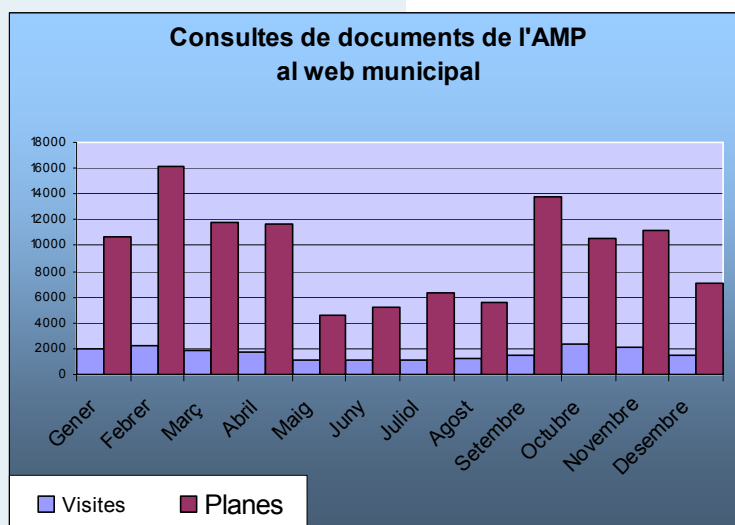

◆ Hemeroteca: *Revista de Girona*, "La indústria musical" novembre-desembre 2018; "Els efectes del canvi climàtic", gener-febrer 2019. *Es Còdol*, desembre 2018. *Revista del Baix Empordà*, "Les Gavarres, paisatge i cultura", desembre 2018. *Gavarres*, "Vi de la terra", tardor-hivern 2018. *La Torre Ferrera*, desembre 2018.

Consultes de documents de l'AMP al web municipal