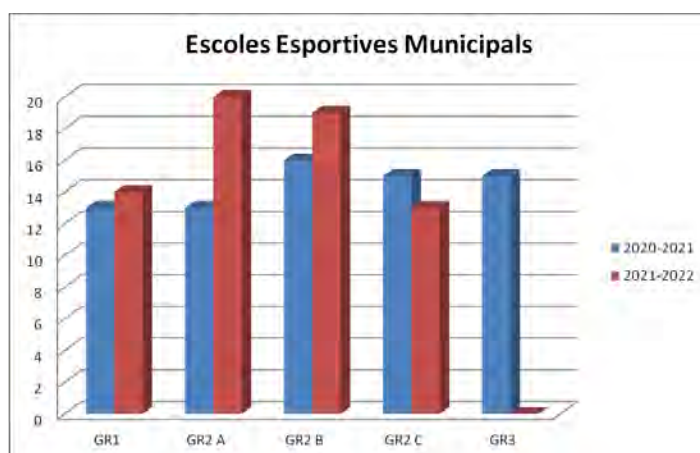

1. Activitats fisicoesportives

Entenem com activitats fisicoesportives aquelles activitats que es realitzen des de l'Àrea d'Esports de Palafrugell, i no relacionades amb el medi aquàtic.

- *Escoles esportives municipals.*

L'activitat que es realitza és la gimnàstica rítmica. Durant la temporada 21-22 la Gimnàstica Rítmica Federada (GR3) passa a dependre del Club Gimnàstica Rítmica Palafrugell – Costa Brava.

- *Activitat Física per a adults i gent gran.*

Dins d'aquests tipus d'activitats ens trobem amb l'activitat física per a gent gran i el tai-txi. No comptabilitzem les activitats del Pack Fitness (ciclo indoor, tonificació, manteniment) perquè estan incloses dins dels serveis de l'abonat.