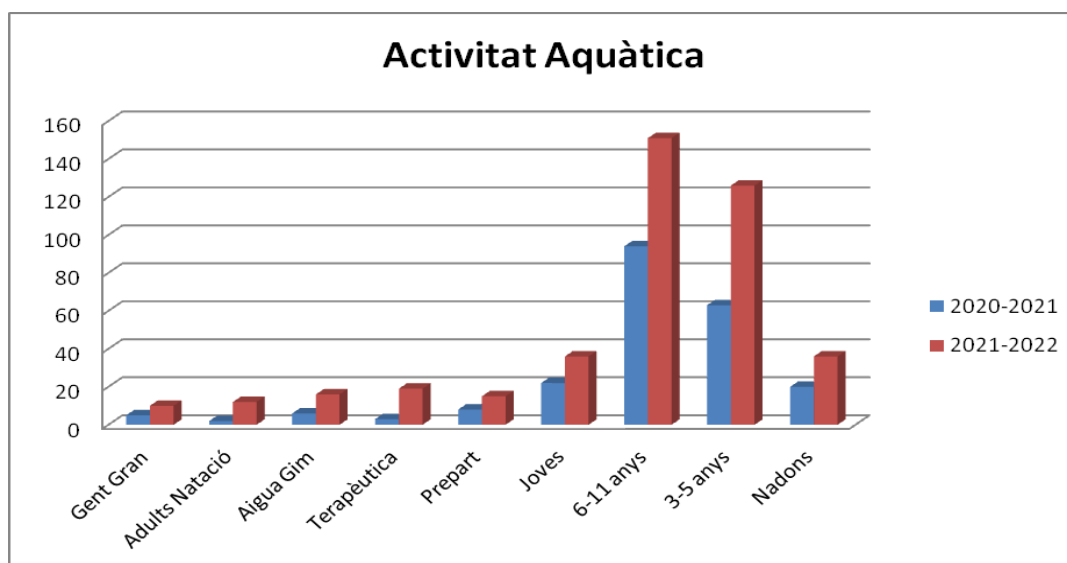

### *Jocs Escolars Locals*

Els jocs escolars de Palafrugell es fan a nivell de tota la població en edat escolar. Tant escoles públiques com privades concertades participen en aquest afer. Els jocs escolars estan destinats tant a alumnes de primària. Els esports que es juguen a primària són: el colpball, ultimate, el futbol sala, bàsquet, handbol, voleibol i atletisme.

Dins dels jocs escolars també trobem les Jornades Blaves destinat a alumnes de segon cicle de secundària, i el programa Descobreix l'atletisme tot jugant, destinat a alumnes de cicle mitjà de primària.

### Activitats Aquàtiques

Les activitats aquàtiques les podem dividir en cursos de nens de 3 a 5 anys, de 6 a 11, joves, adults i gent gran, així com una activitat d'aigua gim. Per la temporada 2021-2022 vam recuperar l'aforament total de les instal·lacions després d'un parell de temporades afectats per la COVID.