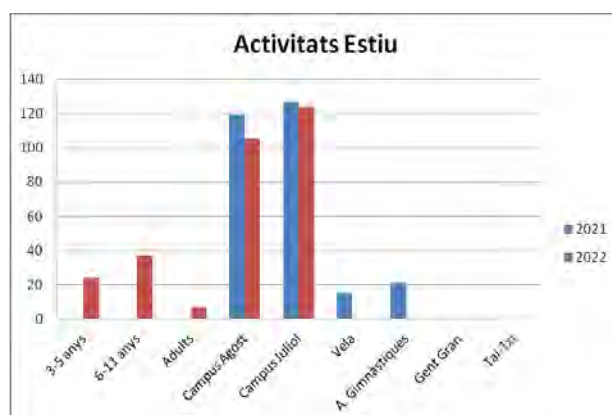

A la Piscina Municipal de Palafrugell el divendres 8 de juliol de 2022, de les 7 a les 13 h i de les 16 a les 22 h. 150 participacions + 152.000 metres + 340€ (recaptació)

3 Activitats d'Estiu i Nadal

Activitats aquàtiques

Les activitats aquàtiques les podem dividir en cursos de nens de 3 a 5 anys, de 6 a 11 anys i d'adults.

Escoles esportives municipals

Dins de les escoles esportives municipals trobem el campus esport juliol i agost. Pel que fa al Campus Esports Estiu vam ampliar l'edat de 6 a 16 anys, degut a una demanda existent d'un grup d'alumnes de temporades anteriors.

L'activitat de vela no es va poder portar a terme ja que el Club Vela Llafranc no va ofertar l'activitat.

Pel que fa a les activitats gimnàstiques van passar a formar part de les activitats del Club Gimnàstica Rítmica Palafrugell – Costa Brava.

Activitat Física per a adults

Pel que fa a les activitats físiques per a adults només es va oferir el pack fitness. De la mateixa manera que a les activitats d'hivern no comptabilitzem les activitats del pack fitness (ciclo indoor, tonificació, manteniment i aquàtic fitness) perquè estan incloses dins dels serveis de l'abonat.