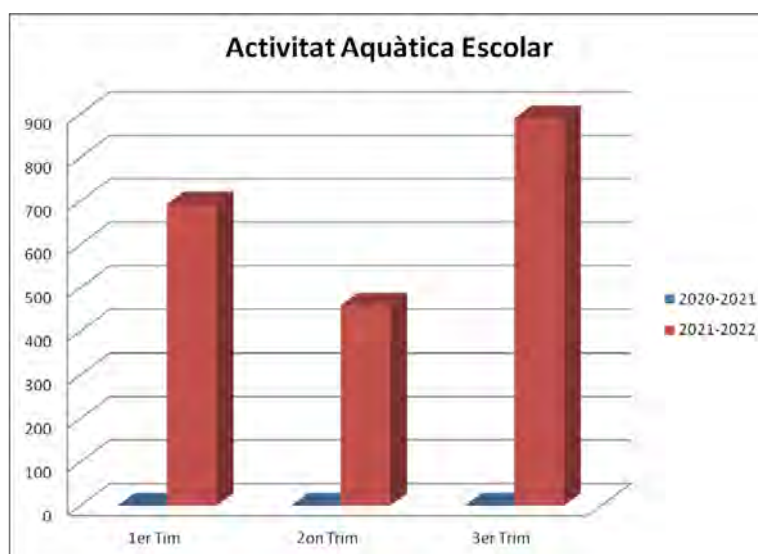

Activitat Aquàtica Escolar

Dins de cada trimestre del curs escolar tenim diferents escoles que realitzen activitats aquàtiques a la piscina municipal. Durant la temporada 2020-2021 i degut a la COVID els centres escolars no van realitzar activitat aquàtica escolar.