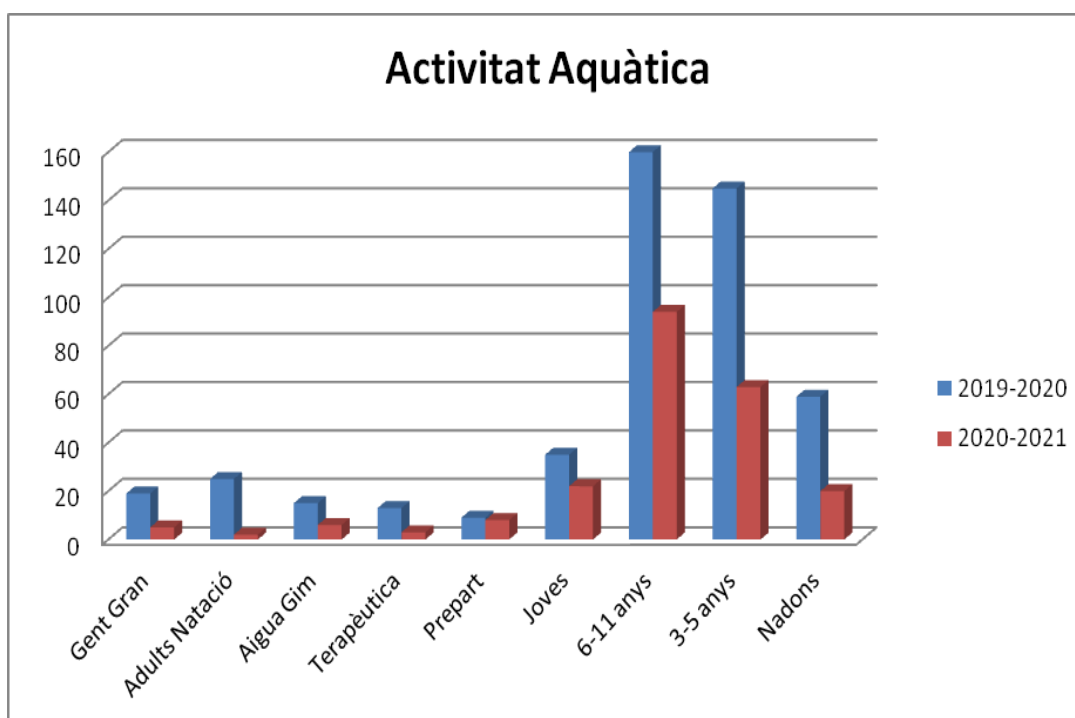

Dins dels jocs escolars també trobem les Jornades Blaves destinat a alumnes de segon cicle de secundària, i el programa Descobreix l'atletisme tot jugant, destinat a alumnes de cicle mitjà de primària.

En motiu de la pandèmia de la COVID la programació dels Jocs Escolar es va tenir que suspendre, al no poder barrejar grups bombolla.

ESCOLA	PARTICIPANTS 2019-2020	PARTICIPANTS 2020-2021
CEIP Torres Jonama	90	-
CEIP Barceló i Matas	84	-
CEIP Carrilet	48	-
Col·legi Vedruna	125	-
Col·legi Sant Jordi	118	-
Escola Prats de la Carrera	-	-
IES Baix Empordà	-	-
IES Frederic Martí	-	-
Pi Verd	60	-
TOTAL	525	-

XXVIII Miting Internacional d'Atletisme "Palafrugell – Costa Brava"

Competició internacional anual d'atletisme englobada dins el circuit Europe Athlétisme Promotion que se celebra a l'Estadi Municipal Josep Pla Arbonès. Al 2021 es va celebrar la 28ena edició el dissabte 18 de setembre de 2021, de 17 a 21.30 hores amb un programa de 25 proves, i va aplegar una participació de 128 atletes, 80 homes i 48 dones, dels quals 32 eren estrangers procedents de 12 països. Dins el programa de proves, majoritàriament de la categoria absoluta, també n'hi havia 5 reservades a atletes sub 16 i sub 18 i dues no competitives organitzades en memòria de les víctimes de la Covid19.

2 Activitats aquàtiques

Activitats Aquàtiques

Les activitats aquàtiques les podem dividir en cursos de nens de 3 a 5 anys, de 6 a 11, joves, adults i gent gran, així com una activitat d'aigua gim. Degut a les mesures sanitàries que es van aplicar durant la temporada 2020-2021 es va haver de reduir l'aforament a la Piscina Municipal, el que va provocar que s'haguessin de reduir el nombre de cursos i d'alumnes.