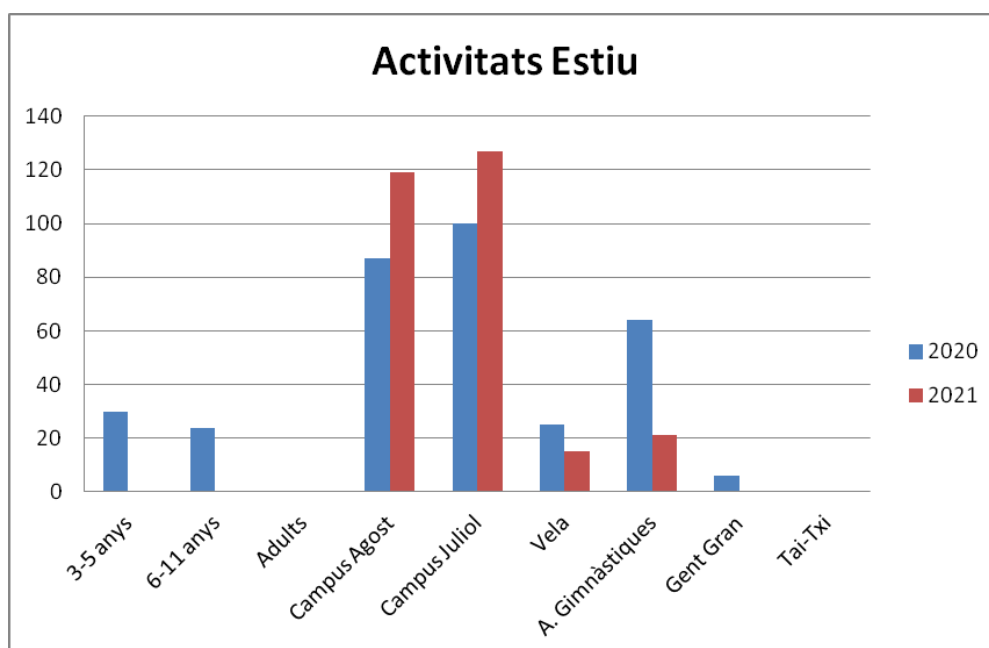

Mulla't per l'esclerosi múltiple

Activitat suspesa a causa de la pandèmia de la COVID-19.

3 Activitats d'Estiu i Nadal

Degut a les mesures establertes per les autoritats sanitàries a causa de la pandèmia de la COVID-19, així com el canvi de la coberta de la piscina, ens trobem amb aquestes dades

Activitats aquàtiques

Les activitats aquàtiques no es poden realitzar degut al tancament de la piscina.

Escoles esportives municipals

Dins de les escoles esportives municipals trobem el campus esport juliol i agost i la gimnàstica rítmica.

Activitat Física per a adults

Pel que fa a les activitats físiques per a adults tenim el tai-txi. De la mateixa manera que a les activitats d'hivern no comptabilitzem les activitats del pack fitness (spinning, tonificació, manteniment i aquàtic fitness) perquè estan incloses dins del serveis de l'abonat.