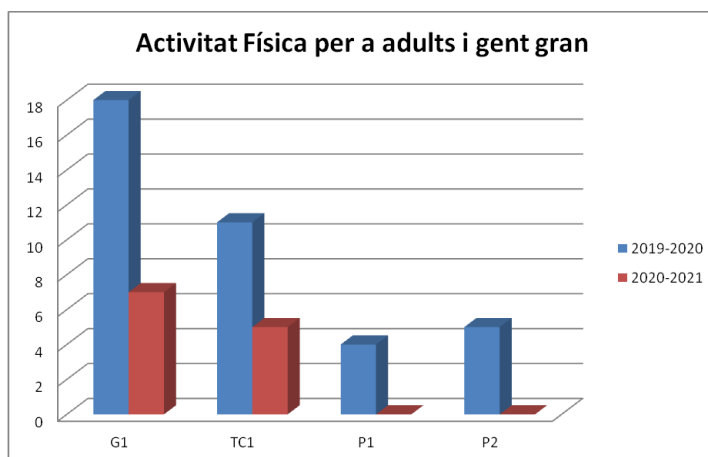

1. Activitats físicoesportives

Entenem com activitats físicoesportives aquelles activitats que es realitzen des de l'Àrea d'Esports de Palafrugell, i no relacionades amb el medi aquàtic.

- *Escoles esportives municipals.*

L'activitat que es realitza és la gimnàstica rítmica.

- *Activitat Física per a adults i gent gran.*

Dins d'aquests tipus d'activitats ens trobem amb l'activitat física per a gent gran i el tai-txi. No comptabilitzem les activitats del Pack Fitness (spinning, tonificació, manteniment) perquè estan incloses dins dels serveis de l'abonat.