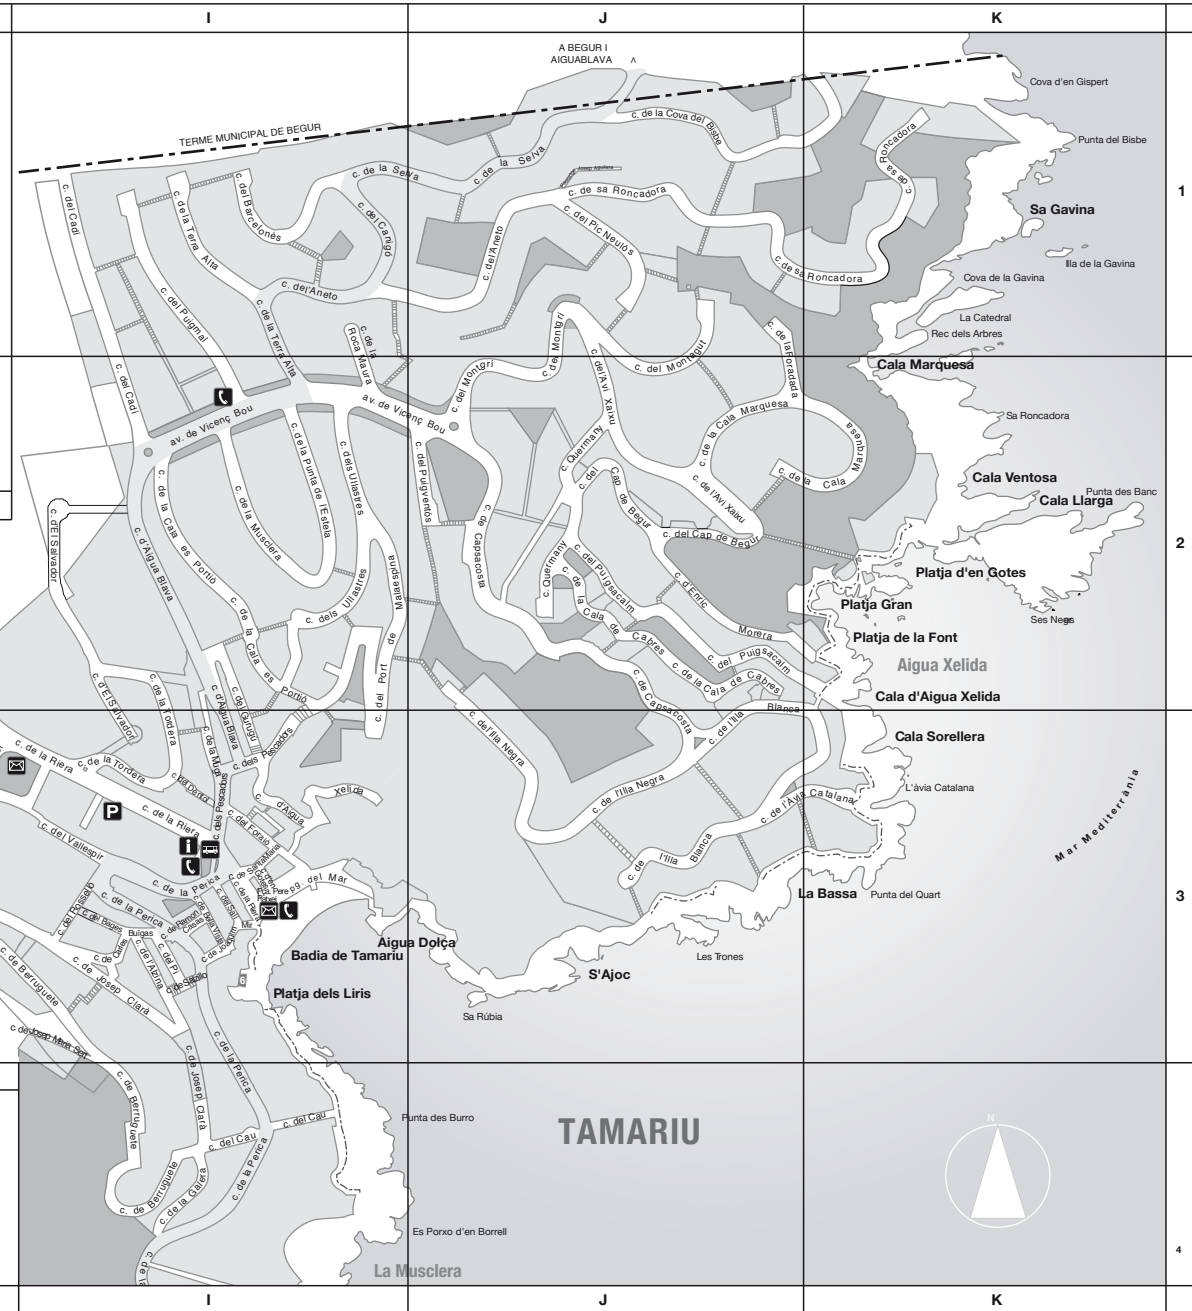

LLOCS D'INTERÈS

CALELLA	
1- Cementiri	I-5/I-6
2- Jardí Botànic de Cap Roig	H-9
LLAFRANC	
3- Premsa de Vi Romana	K-5
4- Far de Sant Sebastià	M-5
5- Poblat Pre-romà	L-5/M-5
TAMARIU	
6- Barraca dels Liris	I-3