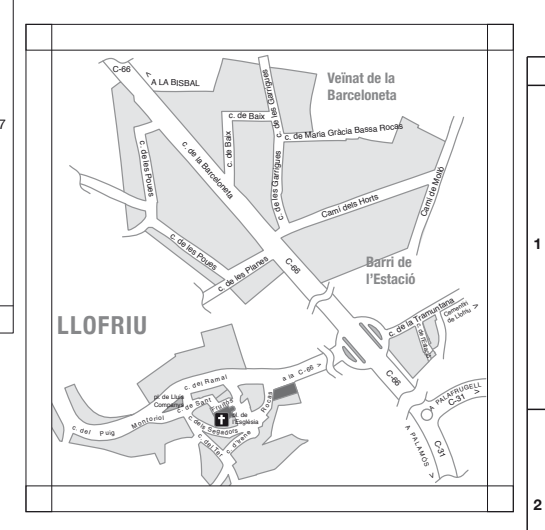

NOMENCLÀTOR DE TAMARIU

A	Aigua Xelida, c. d'	I-3	Montgrí, c. del	J-1/J-2
	Aigua Blava, c. d'	I-2/I-3	Muga, c. de la	I-2/I-3
	Alzina, c. de l'	I-3	Musclera, c. de la	I-2
P	Aneto, c. de l'	I-1/J-1	Pere Patxeli, pl. de	I-3
	Avi Xaixu, c. de l'	J-1/J-2	Perica, c. de la	I-3/4
	Àvia Catalana, c. de l'	J3-K3	Perú, c. del	H-2/H-3
B	Bages, c. del	I-3	Pescador, c. dels	I-2/I-3
	Barcelonès, c. del	I-1	Pi, c. del	I-3
	Bella Vista, c. de	I-3	Pic Neulós, c. del	J-1
	Berruguet, c. de	H-3/I-3/4	Port de Malaespina, c. del	I-2/I-3
C	Cadi, c. del	I-1/I-2	Puigmal, c. del	I-1/I-2
	Cala de Cabres, c. de la	J-2	Puigscal, c. del	J-2/K-2
	Cala es Portià, c. de la	I-2	Puigventós, c. del	J-2
	Cala Marquessa, c. de la	J-2/K-2	Punta de l'Estel, c. de la	I-2
	Canigó, c. del	I-1	Q	
	Cap de Begur, c. del	J-2	Quarmany, c.	J-2
	Capsacosta, c. de	J-2/J-3	Ramon Casas, c. de	I-3
	Carles Buigas, c. de	I-3	Riera, c. de la	I-3
	Cau, c. del	I-4	Roca Maura, c. de la	I-1/I-2
	Costa Rica, c. de	H-2/H-3	Roncadora, c. de sa	J-1/K-1
	Cova del Bisbe, c. de la	J-1/K-1	Rosselló, c. del	I-3
D	Dèntol, c. del	I-3	S	
	El Salvador, c. d'	I-2/I-3	Sali, c. del	I-3
	Enric Morera, c. d'	J-2	Satzilo, c. de	I-3
	Equador, c. de l'	H-2/H-3	Santa Maria, c. de	I-3
F	Foradada, c. de la	J-1/J-2	Selva, c. de la	I-1/J-1
	Foraió, c. del	I-3	T	
	Foradada, c. de la	J-1/J-2	Terra Alta, c. de la	I-1/I-2
	Foradada, c. del	I-3	Tordera, c. de la	I-2/I-3
U	Ullastres, c. dels	I-2	U	
V	Vallespir, c. del	I-3	Ullastres, c. dels	I-2
	Vell de Tamariu, camí	H-2	V	
	Vicenç Bou, av. de	I-2/J-2	Vallespir, c. del	I-3
I	Illa Blanca, c. de l'	J-2/U-3/K-3	Vell de Tamariu, camí	H-2
	Illa Negra, c. de l'	J-2/J-3	Vicenç Bou, av. de	I-2/J-2
J	Joaquim Mir, c. de	I-3	M	
	Josep Aguilera, Passatge de	J-1	Mar, pg. del	I-3
	Josep Clarà, c. de	H-3/I-3/4	Montagut, c.	J-1/J-2
	Josep Maria Sert, c. de	I-3		